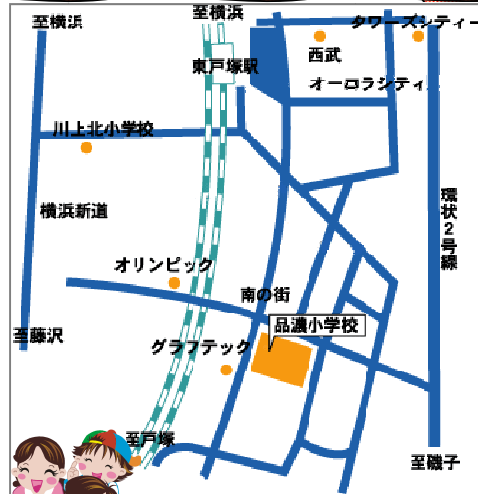

場所: 横浜市立品濃小学校 (戸塚区品濃町 504-1)

*駐車場はございません。お車でのご来場はご遠慮ください。

内容: 子どもから大人まで、みんなが自分の特技や
好きなことを見せる“みせ”を出します(出店は事前申込)

対象: 赤ちゃん から おじいちゃん おばあちゃん まで
誰でも参加できます!(当日のご来場は申込不要)

持ち物: 上履き・上履き入れ・お買い物用の小銭・暖かい服装

協力: 品濃小学校30周年記念事業実行委員会
品濃小学校 PTA・横浜市立品濃小学校
だがしやしなの(しなのサポーターズ)・とつか区民活動センター
川上小はまっ子ふれあいスクール(NPO 法人 教育支援協会) ほか